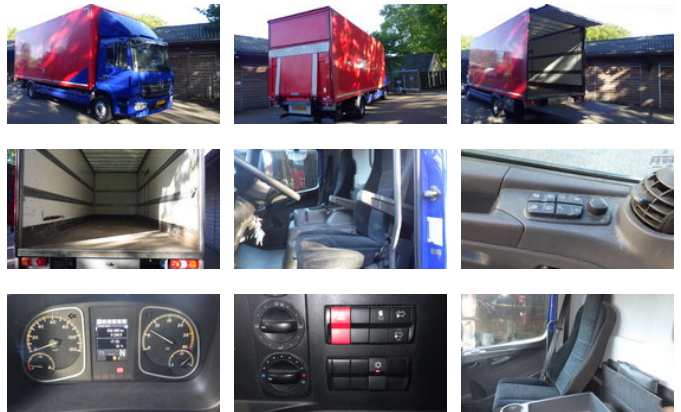

Mercedes-Benz Atego 1318 L / 11.990 KG / Euro 6 / LBW 2000 KG

Algemene kenmerken

Merk	Mercedes-Benz
Model	Atego
Subcategorie	Bakwagen
Kentekenplaat	70-BFD-7
Tellerstand	539.366km
Bouwjaar	2014
Datum eerste registratie	01-09-2014
Kleur	Blauw
Conditie	Gebruikt
Algemene staat	Goed
Brandstof	Diesel
Emissieklasse	Euro 6

Eigenschappen

Ledig gewicht	7.195kg
Laadvermogen	6.305kg
GVW	13.500kg
Lengte	958cm
Breedte	255cm
Cabine	Nee
Cilinder inhoud	5.132cc

Mercedes-Benz Atego 1318 L / 11.990 KG / Euro 6 / LBW 2000 KG

Technische specificaties

Aantal assen	2
Asconfiguratie	4x2
Transmissie	Automaat
Vermogen	130

Omschrijving

Nederlandse registratie Plywood laadbak met zijdeur 7.60 x 2.47 x 2.65 L x B x H inwendig Dhollandia 2000 KG Airco Dakspoiler
Banden/ Tyres 50 %